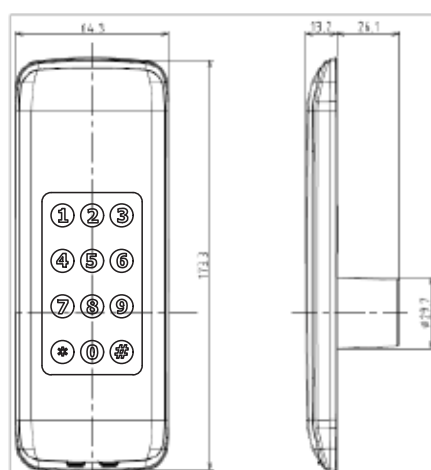

### DESCRIPCIÓN GENERAL

- Cerrojo vertical de alta seguridad para puertas de entrada principal con 1 modo de acceso y accionamiento manual o automático.
- Acceso a través de código pin elegible entre 4 y 12 dígitos, con puerto auxiliar para accesos de emergencia con batería de 9V al agotarse las baterías AA
- Backset 50, 60 o 70mm · Espesor de puerta 30 mm

<b>MARCA</b>	IDEACE DURALOCK · IDEATECH 303
<b>REFERENCIA</b>	730303 CERRADURA DIGITAL
<b>ÍTEM</b>	730303 · 014719
<b>LÍNEA</b>	BIOMETRICAS
<b>ACCESORIOS</b>	Cantonera, plantilla, tornillos y manual de operación.
<b>MECANISMO</b>	Acero
<b>CUBIERTA</b>	ABS
<b>MACHO</b>	Zamac
<b>CANTONERA</b>	Zamac
<b>GARANTÍA</b>	Diez (10) años de fábrica, por problemas mecánicos o mal funcionamiento, defectos en los acabados antes de su uso, producto incompleto, producto mal identificado, daños en el transporte. Un (1) año en componentes electrónicos.