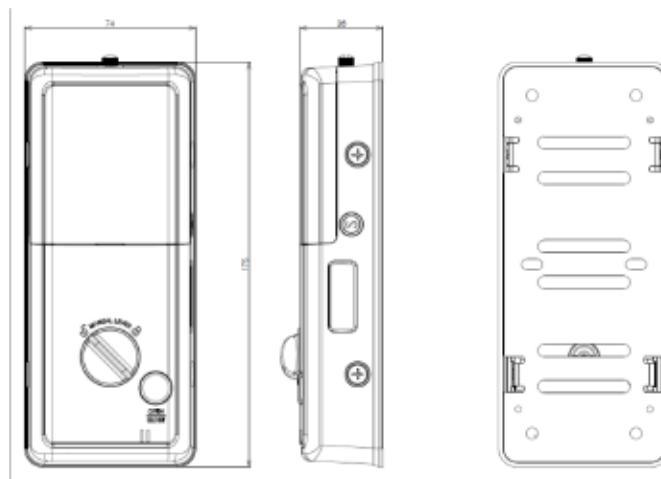

## Cerrojo electrónico

### DESCRIPCIÓN GENERAL

- Cerrojo vertical de alta seguridad para puertas de entrada principal con 1 modo de acceso y accionamiento manual o automático.
- Acceso a través de código pin elegible entre 4 y 12 dígitos, con puerto auxiliar para accesos de emergencia con batería de 9V al agotarse las baterías AA
- Backset 50, 60 o 70mm · Espesor de puerta 30 mm

<b>MARCA</b>	IDEACE DURALOCK · IDEATECH 303
<b>REFERENCIA</b>	730303 CERRADURA DIGITAL
<b>ÍTEM</b>	730303 · 014719
<b>LÍNEA</b>	BIOMETRICAS
<b>ACCESORIOS</b>	Cantonera, plantilla, tornillos y manual de operación.
<b>MECANISMO</b>	Acero
<b>CUBIERTA</b>	ABS
<b>MACHO</b>	Zamac
<b>CANTONERA</b>	Zamac
<b>GARANTÍA</b>	Diez (10) años de fábrica, por problemas mecánicos o mal funcionamiento, defectos en los acabados antes de su uso, producto incompleto, producto mal identificado, daños en el transporte. Un (1) año en componentes electrónicos.