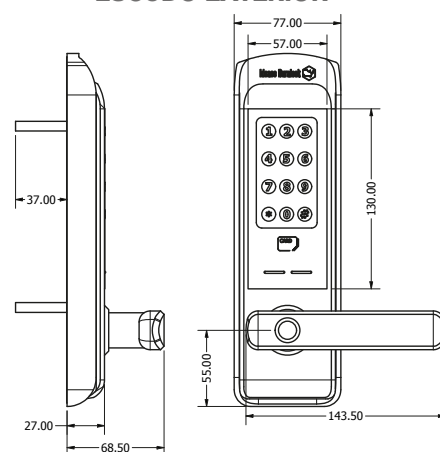

Cerradura digital inteligente

DESCRIPCIÓN GENERAL

- Cerradura de incrustar de alta seguridad con pestillo y dos barras horizontales para puertas de entrada principal con 5 modos de acceso y accionamiento manual o automático.
- Acceso a través de huella dactilar, tarjeta RFID, código pin elegible entre 4 y 12 dígitos, bluetooth y conector Wi-fi.
- Con puerto auxiliar para accesos de emergencia con batería de 9V al agotarse las baterías AA.

CERRADURA DE INCRUSTAR

ESCUDO INTERIOR

ESCUDO EXTERIOR

MARCA	IDEACE DURALOCK · IDEATECH 401		
REFERENCIA	740201 CERRADURA INTELIGENTE		
ÍTEM	740201 · 015152		
LÍNEA	BIOMETRICAS		
ACCESORIOS	4 tarjetas, cantonera, plantilla de instalación, tornillos y manual de operación		
MECANISMO	Cerradura en acero, frontal en zamac con cubierta en acero inoxidable		
CUBIERTA	ABS		
MACHO	Zamac		
PESTILLO	Zamac	BACKSET	70mm
CANTONERA	Acero inoxidable	ESPEJOR PUERTA	40 a 70 mm
GARANTÍA	Diez (10) años de fábrica, por problemas mecánicos o mal funcionamiento, defectos en los acabados antes de su uso, producto incompleto, producto mal identificado, daños en el transporte. Un (1) año en componentes electrónicos.		