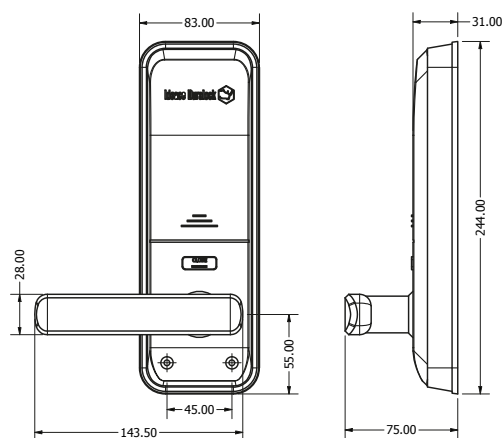

Cerradura digital inteligente

DESCRIPCIÓN GENERAL

- Cerradura de incrustar de alta seguridad con pestillo y dos barras horizontales para puertas de entrada principal con 5 modos de acceso y accionamiento manual o automático.
- Acceso a través de huella dactilar, tarjeta RFID, código pin elegible entre 4 y 12 dígitos, bluetooth y conector Wi-fi.
- Con puerto auxiliar para accesos de emergencia con batería de 9V al agotarse las baterías AA.

CERRADURA DE INCRUSTAR

ESCUDO INTERIOR

ESCUDO EXTERIOR

MARCA	IDEACE DURALOCK · IDEATECH 401		
REFERENCIA	740201 CERRADURA INTELIGENTE		
ÍTEM	740201 · 015152		
LÍNEA	BIOMETRICAS		
ACCESORIOS	4 tarjetas, cantonera, plantilla de instalación, tornillos y manual de operación		
MECANISMO	Cerradura en acero, frontal en zamac con cubierta en acero inoxidable		
CUBIERTA	ABS		
MACHO	Zamac		
PESTILLO	Zamac	BACKSET	70mm
CANTONERA	Acero inoxidable	ESPEJOR PUERTA	40 a 70 mm
GARANTÍA	Diez (10) años de fábrica, por problemas mecánicos o mal funcionamiento, defectos en los acabados antes de su uso, producto incompleto, producto mal identificado, daños en el transporte. Un (1) año en componentes electrónicos.		