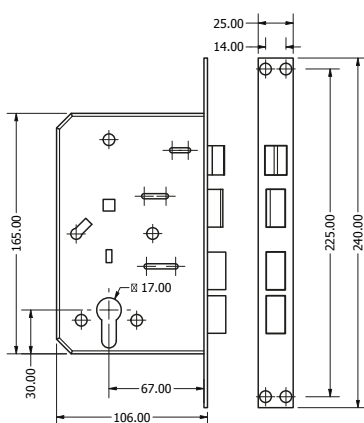

Cerradura digital inteligente

DESCRIPCIÓN GENERAL

- Cerradura de incrustar de alta seguridad con pestillo y dos barras horizontales para puertas de entrada principal con 5 modos de acceso y accionamiento manual o automático.
- Acceso a través de huella dactilar, tarjeta RFID, código pin elegible entre 4 y 12 dígitos, bluetooth y conector Wi-fi.
- Con puerto auxiliar para accesos de emergencia con batería de 9V al agotarse las baterías AA.

CERRADURA DE INCRUSTAR

ESCUDO INTERIOR

ESCUDO EXTERIOR

MARCA	IDEACE DURALOCK · IDEATECH 401		
REFERENCIA	740201 CERRADURA INTELIGENTE		
ÍTEM	740201 · 015152		
LÍNEA	BIOMETRICAS		
ACCESORIOS	4 tarjetas, cantonera, plantilla de instalación, tornillos y manual de operación		
MECANISMO	Cerradura en acero, frontal en zamac con cubierta en acero inoxidable		
CUBIERTA	ABS		
MACHO	Zamac		
PESTILLO	Zamac	BACKSET	70mm
CANTONERA	Acero inoxidable	ESPEJOR PUERTA	40 a 70 mm
GARANTÍA	Diez (10) años de fábrica, por problemas mecánicos o mal funcionamiento, defectos en los acabados antes de su uso, producto incompleto, producto mal identificado, daños en el transporte. Un (1) año en componentes electrónicos.		