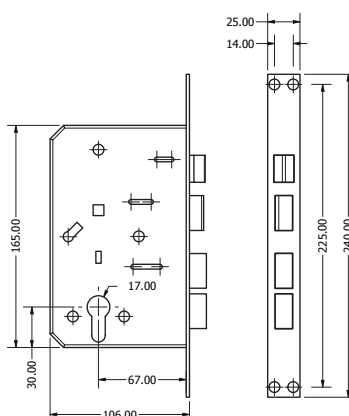

Cerradura digital inteligente

DESCRIPCIÓN GENERAL

- Cerradura de incrustar de alta seguridad con sistema *push* para accionar el pestillo y dos barras horizontales para puertas de entrada principal con 6 modos de acceso y accionamiento manual o automático.
- Acceso a través de huella dactilar, tarjeta RFID, código pin elegible entre 4 y 12 dígitos, llave de seguridad, bluetooth y conector Wi-fi.
- Con puerto auxiliar para accesos de emergencia con batería de 9V al agotarse las baterías AA.

CERRADURA DE INCRUSTAR

ESCUDO INTERIOR

ESCUDO EXTERIOR

MARCA	IDEACE DURALOCK · IDEATECH 401		
REFERENCIA	740101 CERRADURA INTELIGENTE		
ÍTEM	740101 · 015151		
LÍNEA	BIOMETRICAS		
ACCESORIOS	4 tarjetas, 2 llaves, cantonera, plantilla de instalación, tornillos y manual de operación		
MECANISMO	Cerradura en acero, frontal en zamac con cubierta en acero inoxidable		
CUBIERTA	ABS		
MACHO	Zamac		
PESTILLO	Zamac	BACKSET	70mm
CANTONERA	Acero inoxidable	ESPEJOR PUERTA	40 a 70 mm
GARANTÍA	Diez (10) años de fábrica, por problemas mecánicos o mal funcionamiento, defectos en los acabados antes de su uso, producto incompleto, producto mal identificado, daños en el transporte. Un (1) año en componentes electrónicos.		