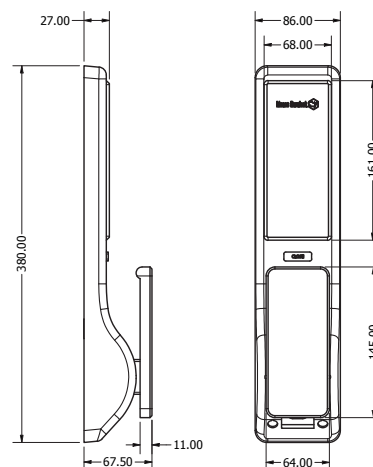

Cerradura digital inteligente

DESCRIPCIÓN GENERAL

- Cerradura de incrustar de alta seguridad con sistema *push* para accionar el pestillo y dos barras horizontales para puertas de entrada principal con 6 modos de acceso y accionamiento manual o automático.
- Acceso a través de huella dactilar, tarjeta RFID, código pin elegible entre 4 y 12 dígitos, llave de seguridad, bluetooth y conector Wi-fi.
- Con puerto auxiliar para accesos de emergencia con batería de 9V al agotarse las baterías AA.

CERRADURA DE INCRUSTAR

ESCUDO INTERIOR

ESCUDO EXTERIOR

MARCA	IDEACE DURALOCK · IDEATECH 401		
REFERENCIA	740101 CERRADURA INTELIGENTE		
ÍTEM	740101 · 015151		
LÍNEA	BIOMETRICAS		
ACCESORIOS	4 tarjetas, 2 llaves, cantonera, plantilla de instalación, tornillos y manual de operación		
MECANISMO	Cerradura en acero, frontal en zamac con cubierta en acero inoxidable		
CUBIERTA	ABS		
MACHO	Zamac		
PESTILLO	Zamac	BACKSET	70mm
CANTONERA	Acero inoxidable	ESPEJOR PUERTA	40 a 70 mm
GARANTÍA	Diez (10) años de fábrica, por problemas mecánicos o mal funcionamiento, defectos en los acabados antes de su uso, producto incompleto, producto mal identificado, daños en el transporte. Un (1) año en componentes electrónicos.		