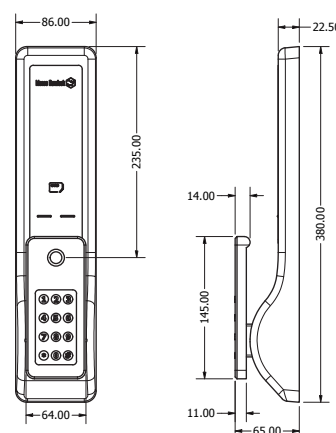

Cerradura digital inteligente

DESCRIPCIÓN GENERAL

- Cerradura de incrustar de alta seguridad con sistema *push* para accionar el pestillo y dos barras horizontales para puertas de entrada principal con 6 modos de acceso y accionamiento manual o automático.
- Acceso a través de huella dactilar, tarjeta RFID, código pin elegible entre 4 y 12 dígitos, llave de seguridad, bluetooth y conector Wi-fi.
- Con puerto auxiliar para accesos de emergencia con batería de 9V al agotarse las baterías AA.

CERRADURA DE INCRUSTAR

ESCUDO INTERIOR

ESCUDO EXTERIOR

MARCA	IDEACE DURALOCK · IDEATECH 401		
REFERENCIA	740101 CERRADURA INTELIGENTE		
ÍTEM	740101 · 015151		
LÍNEA	BIOMETRICAS		
ACCESORIOS	4 tarjetas, 2 llaves, cantonera, plantilla de instalación, tornillos y manual de operación		
MECANISMO	Cerradura en acero, frontal en zamac con cubierta en acero inoxidable		
CUBIERTA	ABS		
MACHO	Zamac		
PESTILLO	Zamac	BACKSET	70mm
CANTONERA	Acero inoxidable	ESPEJOR PUERTA	40 a 70 mm
GARANTÍA	Diez (10) años de fábrica, por problemas mecánicos o mal funcionamiento, defectos en los acabados antes de su uso, producto incompleto, producto mal identificado, daños en el transporte. Un (1) año en componentes electrónicos.		