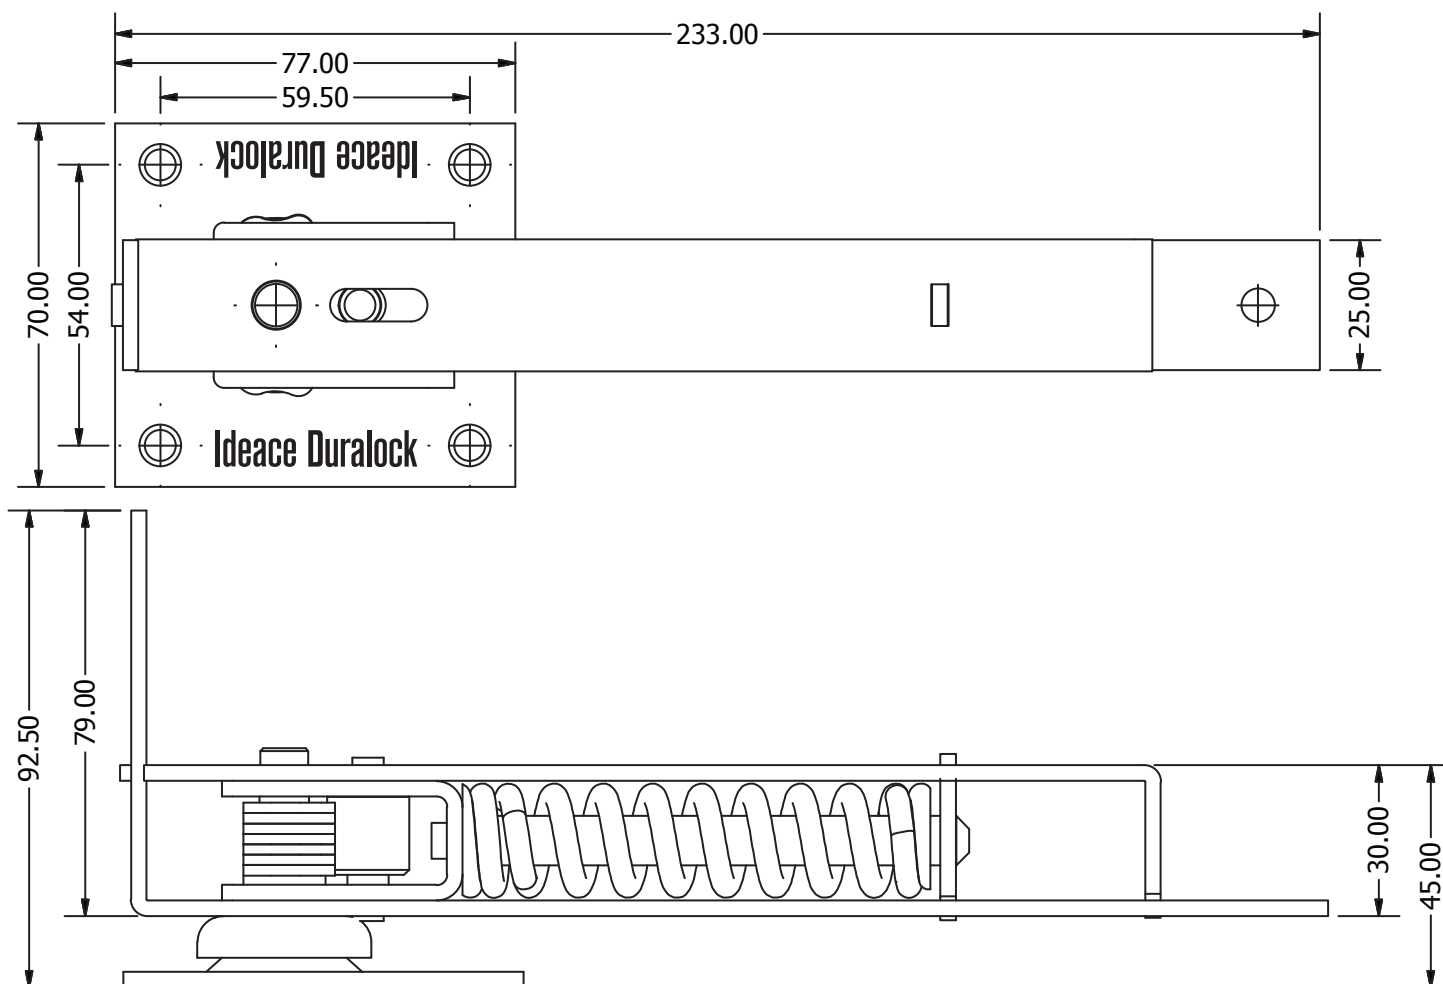

Ficha técnica - Bisagra 31 de piso

DESCRIPCIÓN GENERAL

Bisagra piso para puertas de vaivén para cocinas, baños, pasillos, puede girar hasta 90° al interior o exterior, partes endurecidas para mayor duración, para puertas de madera, metal o vidrio, soporta hasta 30kg.

Marca:	Ideace Duralock.
Referencia:	Bisagra 31 de piso.
Accesorios:	Tornillo Drywall 10x11 1/2 – Pivote – Platina hueco grande.
Acabado:	Latón, Oro, Cromo (tapas).
Garantía:	Un (1) año de fabrica, por defectos de funcionamiento, producto incompleto, producto mal identificado, daños en el transporte, otros defectos aparentes.
Ensayos:	Pruebas de ciclaje.
Cuidados y recomendaciones:	La Bisagra se puede oxidar y deteriorar en ambientes húmedos y cercanos al mar, los cuales presentan alto contenido de cloruros en el aire y sustancias muy abrasivas suspendidas.