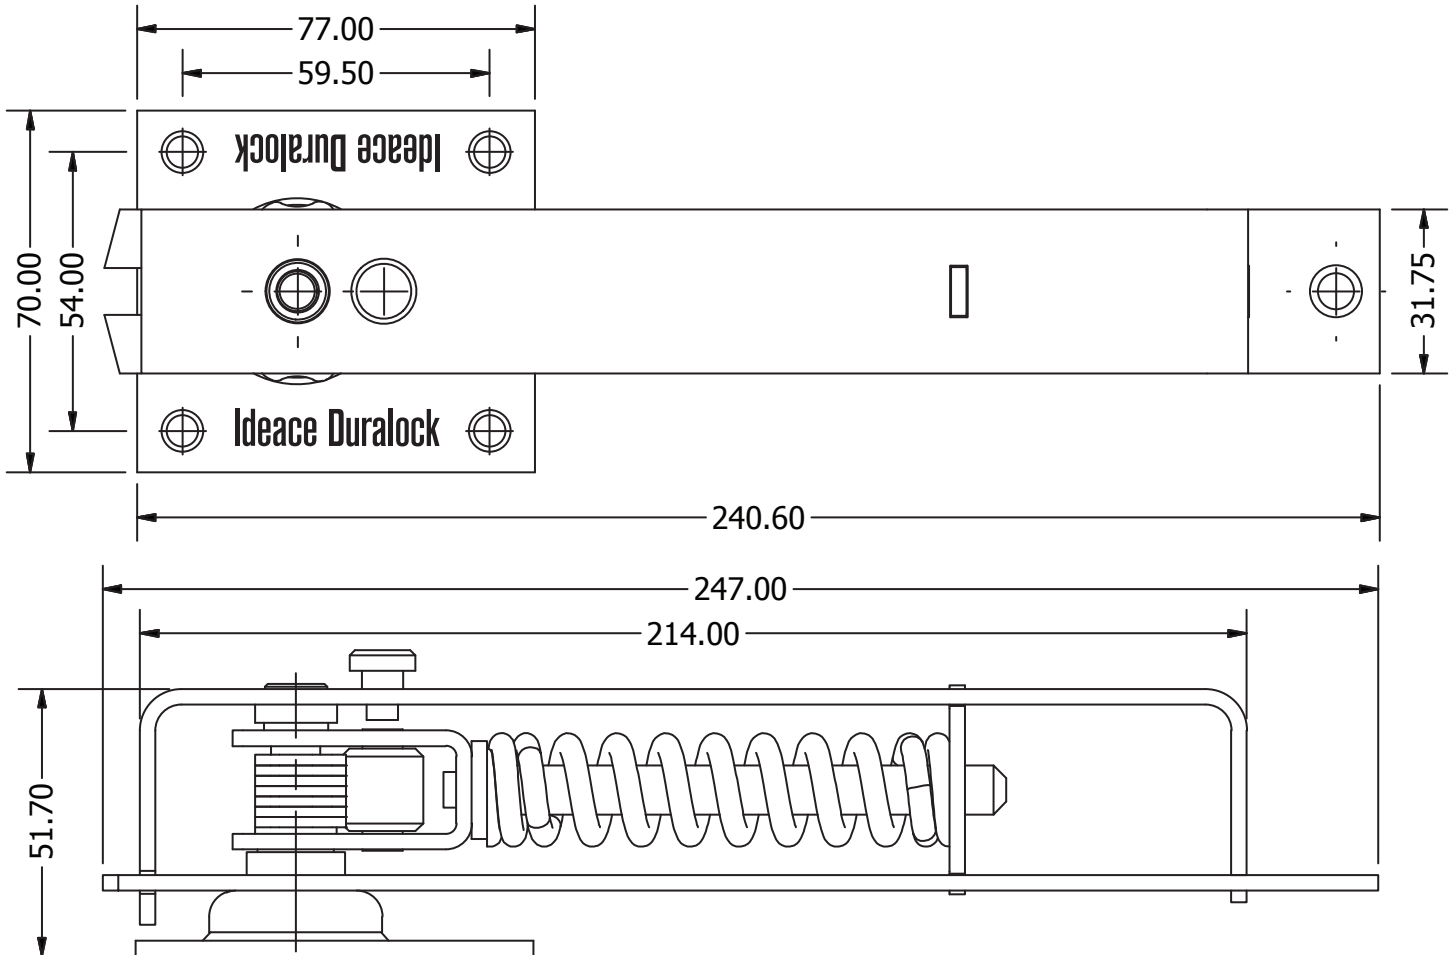

Ficha técnica - Bisagra 30 de piso

DESCRIPCIÓN GENERAL

Bisagra piso para puertas de vaivén para cocinas, baños, pasillos, puede girar hasta 90° al interior o exterior, partes endurecidas para mayor duración, para puertas de madera, metal o vidrio, soporta hasta 30kg.

Marca:	Ideace Duralock.
Referencia:	Bisagra 30 de piso.
Accesorios:	Tornillo Drywall 10x11 1/2 – Pivote – Platina hueco grande.
Acabado:	Latón, Oro, Cromo (tapas).
Garantía:	Un (1) año de fabrica, por defectos de funcionamiento, producto incompleto, producto mal identificado, daños en el transporte, otros defectos aparentes.
Ensayos:	Pruebas de ciclaje.
Cuidados y recomendaciones:	La Bisagra se puede oxidar y deteriorar en ambientes húmedos y cercanos al mar, los cuales presentan alto contenido de cloruros en el aire y sustancias muy abrasivas suspendidas.