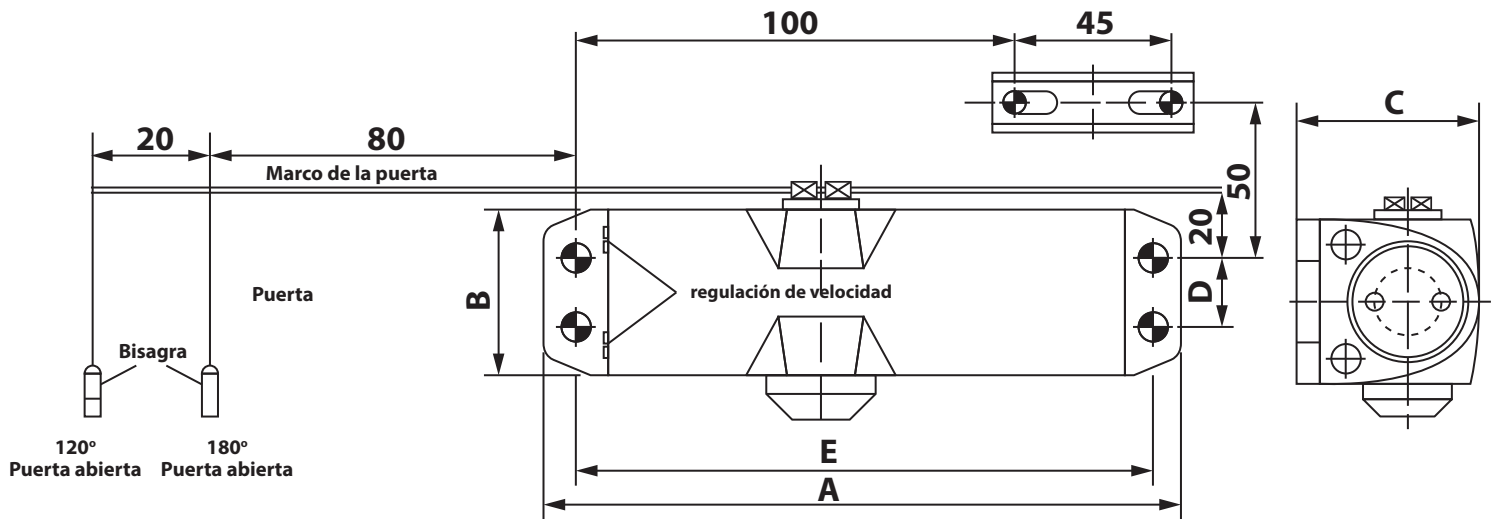

Ficha técnica - Gato cierra puertas GCP45 y GCP65

DESCRIPCIÓN GENERAL

Cierrapuertas hidráulico de brazo articulado para puertas ligeras y de intensidad de uso medio, para puertas de hasta 45 Kgs para el GCP45 y hasta 65 Kgs para el GCP65, puede ser usado para retrasar o forzar el cerrado de las puertas.

DC420	Fuerza EN	Tamaño del producto (mm)			Tamaño de instalación		Ancho puerta (mm)	Peso puerta (Kg)	Apertura max.	Dos válvulas de control de velocidad de cierre y golpe final	Peso x und. (Kg)
		A	B	C	D	E					
Ref.											
GCP45	2	190	40	64	19	178	850	45	180 ^a	X	1,52
GCP65	3	190	40	64	19	178	950	60	180 ^a	X	1,53

Marca: Ideace Duralock.

Referencia: Gato Cierra Puertas GCP45 / GCP65

Accesorios: Patrón de instalación, Tornillos.

Acabado: Plata (Pintura electrostática)

Garantía: Un (1) año de fabrica, por defectos de funcionamiento, por defectos en los acabados antes de su uso, daños en el transporte, otros defectos aparentes.